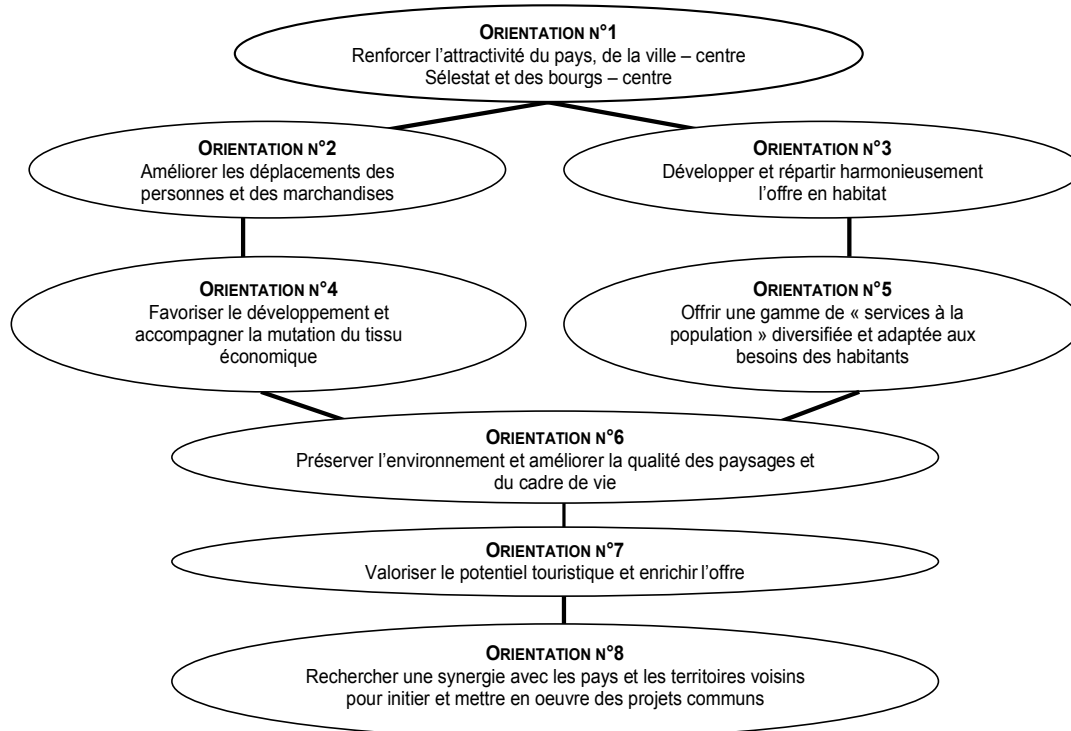

Les orientations de la charte du Pays de l'Alsace Centrale

La charte du Pays de l'Alsace Centrale s'articule autour de **8 orientations stratégiques** et d'une **devise**.

Les acteurs du Pays de l'Alsace Centrale se fixent l'objectif d'œuvrer ensemble pour :

Avec une devise :

« **Le Pays de l'Alsace Centrale, un pays diversifié, dynamique et solidaire, acteur d'un aménagement équilibré de la région Alsace** »