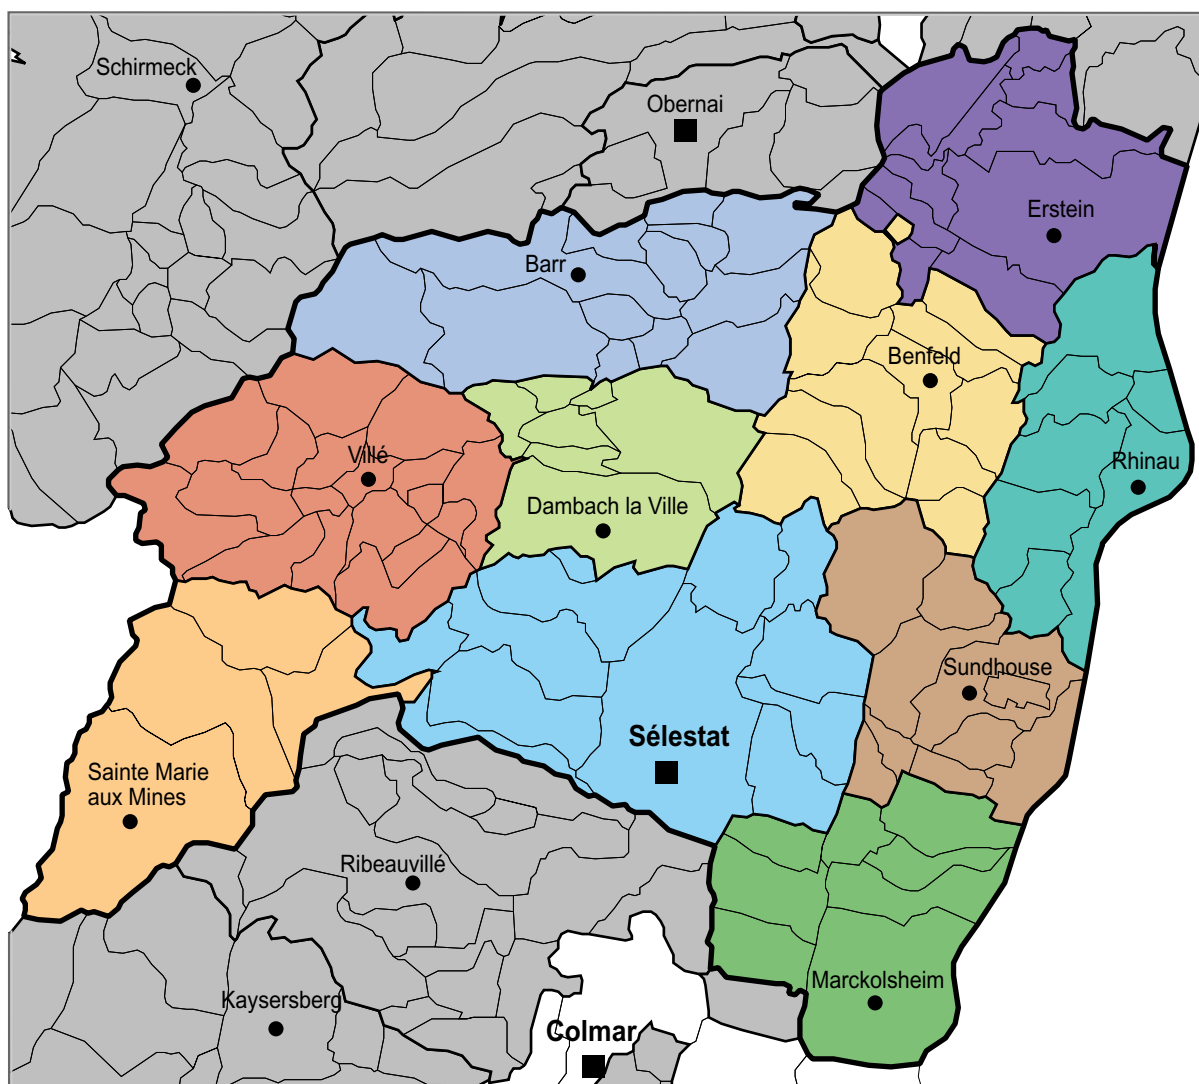

Pays de l'Alsace centrale

structures intercommunales à fiscalité propre

structures intercommunales à fiscalité propre

- | | | | |
|---|-------------------------------------|---|---|
|  | CdC du pays d'Erstein |  | structure intercommunale hors périmètre du pays |
|  | CdC du piémont de Barr |  | périmètre du pays |
|  | CdC de Benfeld et environs |  | communes |
|  | CdC du Rhin | | |
|  | CdC du canton de Villé | | |
|  | CdC du Bernstein et de l'Ungersberg | | |
|  | CdC du Val d'Argent | | |
|  | CdC de Sélestat | | |
|  | CdC du grand Ried | | |
|  | CdC de Marckolsheim et environs | | |

CdC : Communauté de Communes

Réalisation : Région Alsace / SIG
 Données : Préfectures 67 & 68, Région Alsace
 Fond de Carte : ©IGN Route 500 (éd. 1997)
 Août 2002